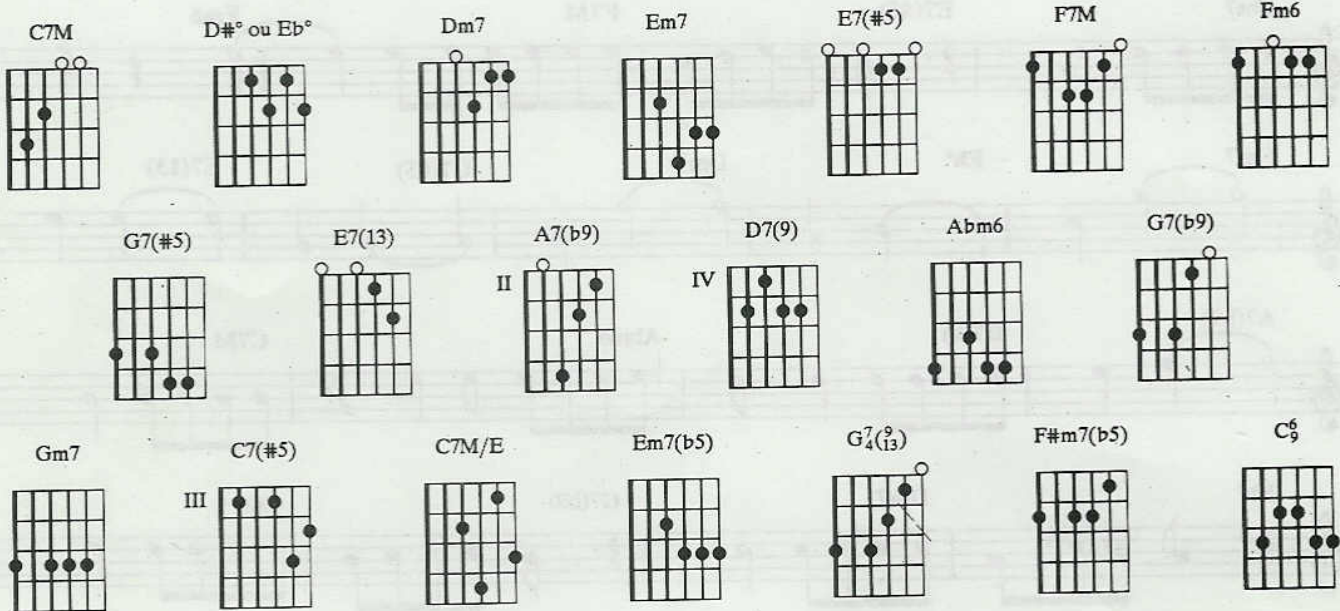

Eu sei que vou te amar

TOM JOBIM E VINICIUS DE MORAES

C7M / / / **Eb°** / / / **Dm7** / / / **D#°** / / / **Em7** / / /
 Eu sei que vou te amar Por toda a minha vida eu vou te amar Em cada despedida eu vou te amar

/ **E7(#5)** / / / **F7M** / / / **Fm6** / **Em7** / / / **Eb°** / / / **Dm7** / / / **G7(#5)** / / /
 Desesperadamente Eu sei que vou te amar E ca—da ver—so meu será

E7(13) / / / **A7(b9)** / / / **D7(9)** / / / **Abm6** / / / **C7M** / / / **Eb°**
 Pra te dizer que eu sei que vou te amar Por toda a minha vida Eu sei que vou chorar

/ / / **Dm7** / / / **G7(b9)** / / / **Gm7** / / / **C7(#5)** / / / **F7M**
 A cada ausência tua eu vou chorar Mas cada volta tua há de apagar O que esta ausência tua

/ / / **Fm6** / / / **C7M/E** / / / **Eb°** / / / **Em7(b5)** / / / **A7(b9)** / / /
 me causou Eu sei que vou sofrer A eterna desventura de viver A espera

/ **D7(9)** / / / **G7(13)** / **G7(b9)** / / / **F#m7(b5)** / **Fm6** / **C6** / / /
 de viver ao lado teu Por toda a minha vida

Staff 1: C7M Eb° Dm7 D#°
Staff 2: Em7 E7(#5) F7M Fm6
Staff 3: Em7 Eb° Dm7 G7(#5) E7(13)
Staff 4: A7(b9) D7(9) Abm6 C7M
Staff 5: Eb° Dm7 G7(b9) Gm7
Staff 6: C7(#5) F7M Fm6 C7M/E
Staff 7: Eb° Em7(b5) A7(b9) D7(9)
Staff 8: G⁷₄(13) G7(b9) F#m7(b5) Fm6 C⁹